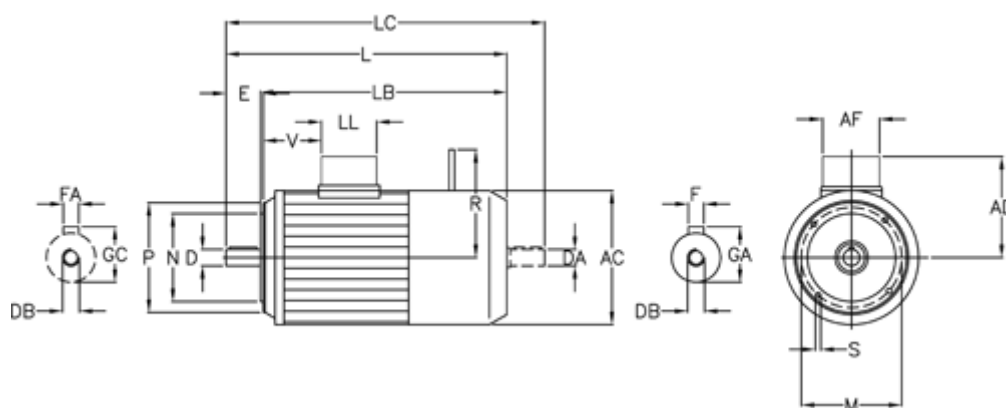

Varenummer: 2510001504150402600
 Beskrivelse: Bonfiglioli Bremsemotor BX90LA-4 1.5KW FD05
 1400 o/min 3x230/400v 50HZ IP55 IE3 DC bremse B14 rustfast

Mål

A/F = 98	EA = 24	LL = 98
AC = 176	F = 8	M = 115
AD = 133	FA = 8	N = 95
D = 24	GA = 27.0	P = 140
DA = M8	GC = 27.0	R = 160
DB = M8	L = 409	S = M8
DB1 = M8	LB = 359	T = 3.0
E = 50	LC = 461	V = 95